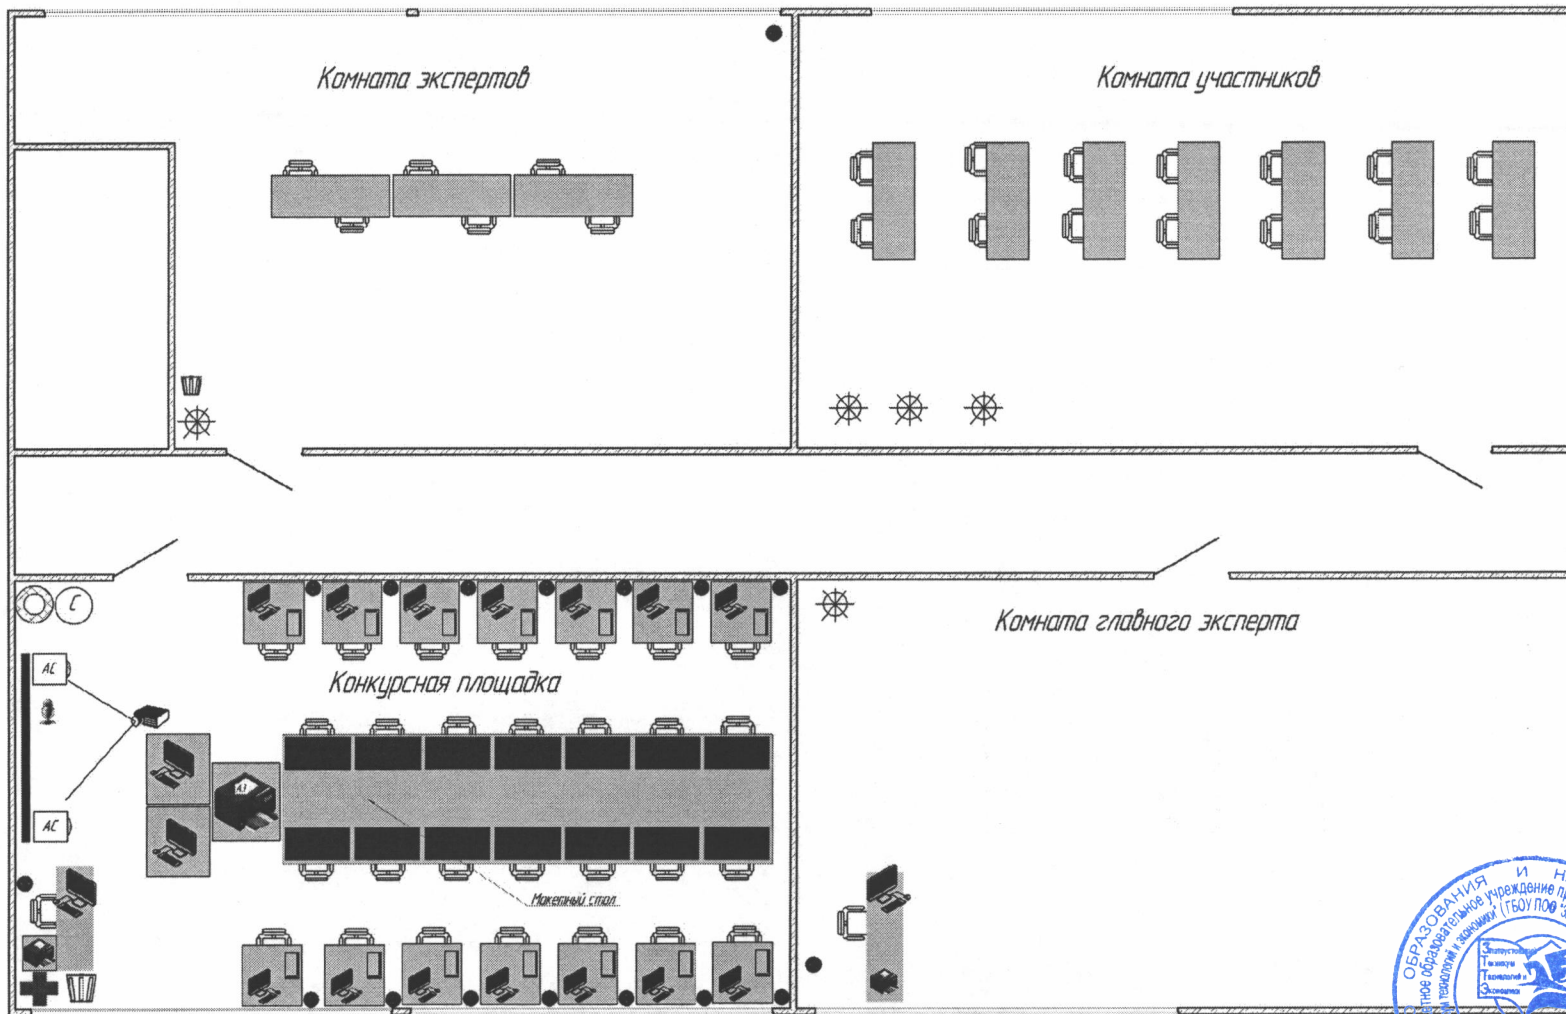

План застройки площадки для проведения демонстрационного экзамена по КОД № 1.1 по компетенции 4.0 Графический дизайн

*Компетенция: Графический дизайн
 Номер компетенции: 4.0
 КОД № 1.1
 Общая площадь застройки 241 кв.м.
 План застройки площадки:*