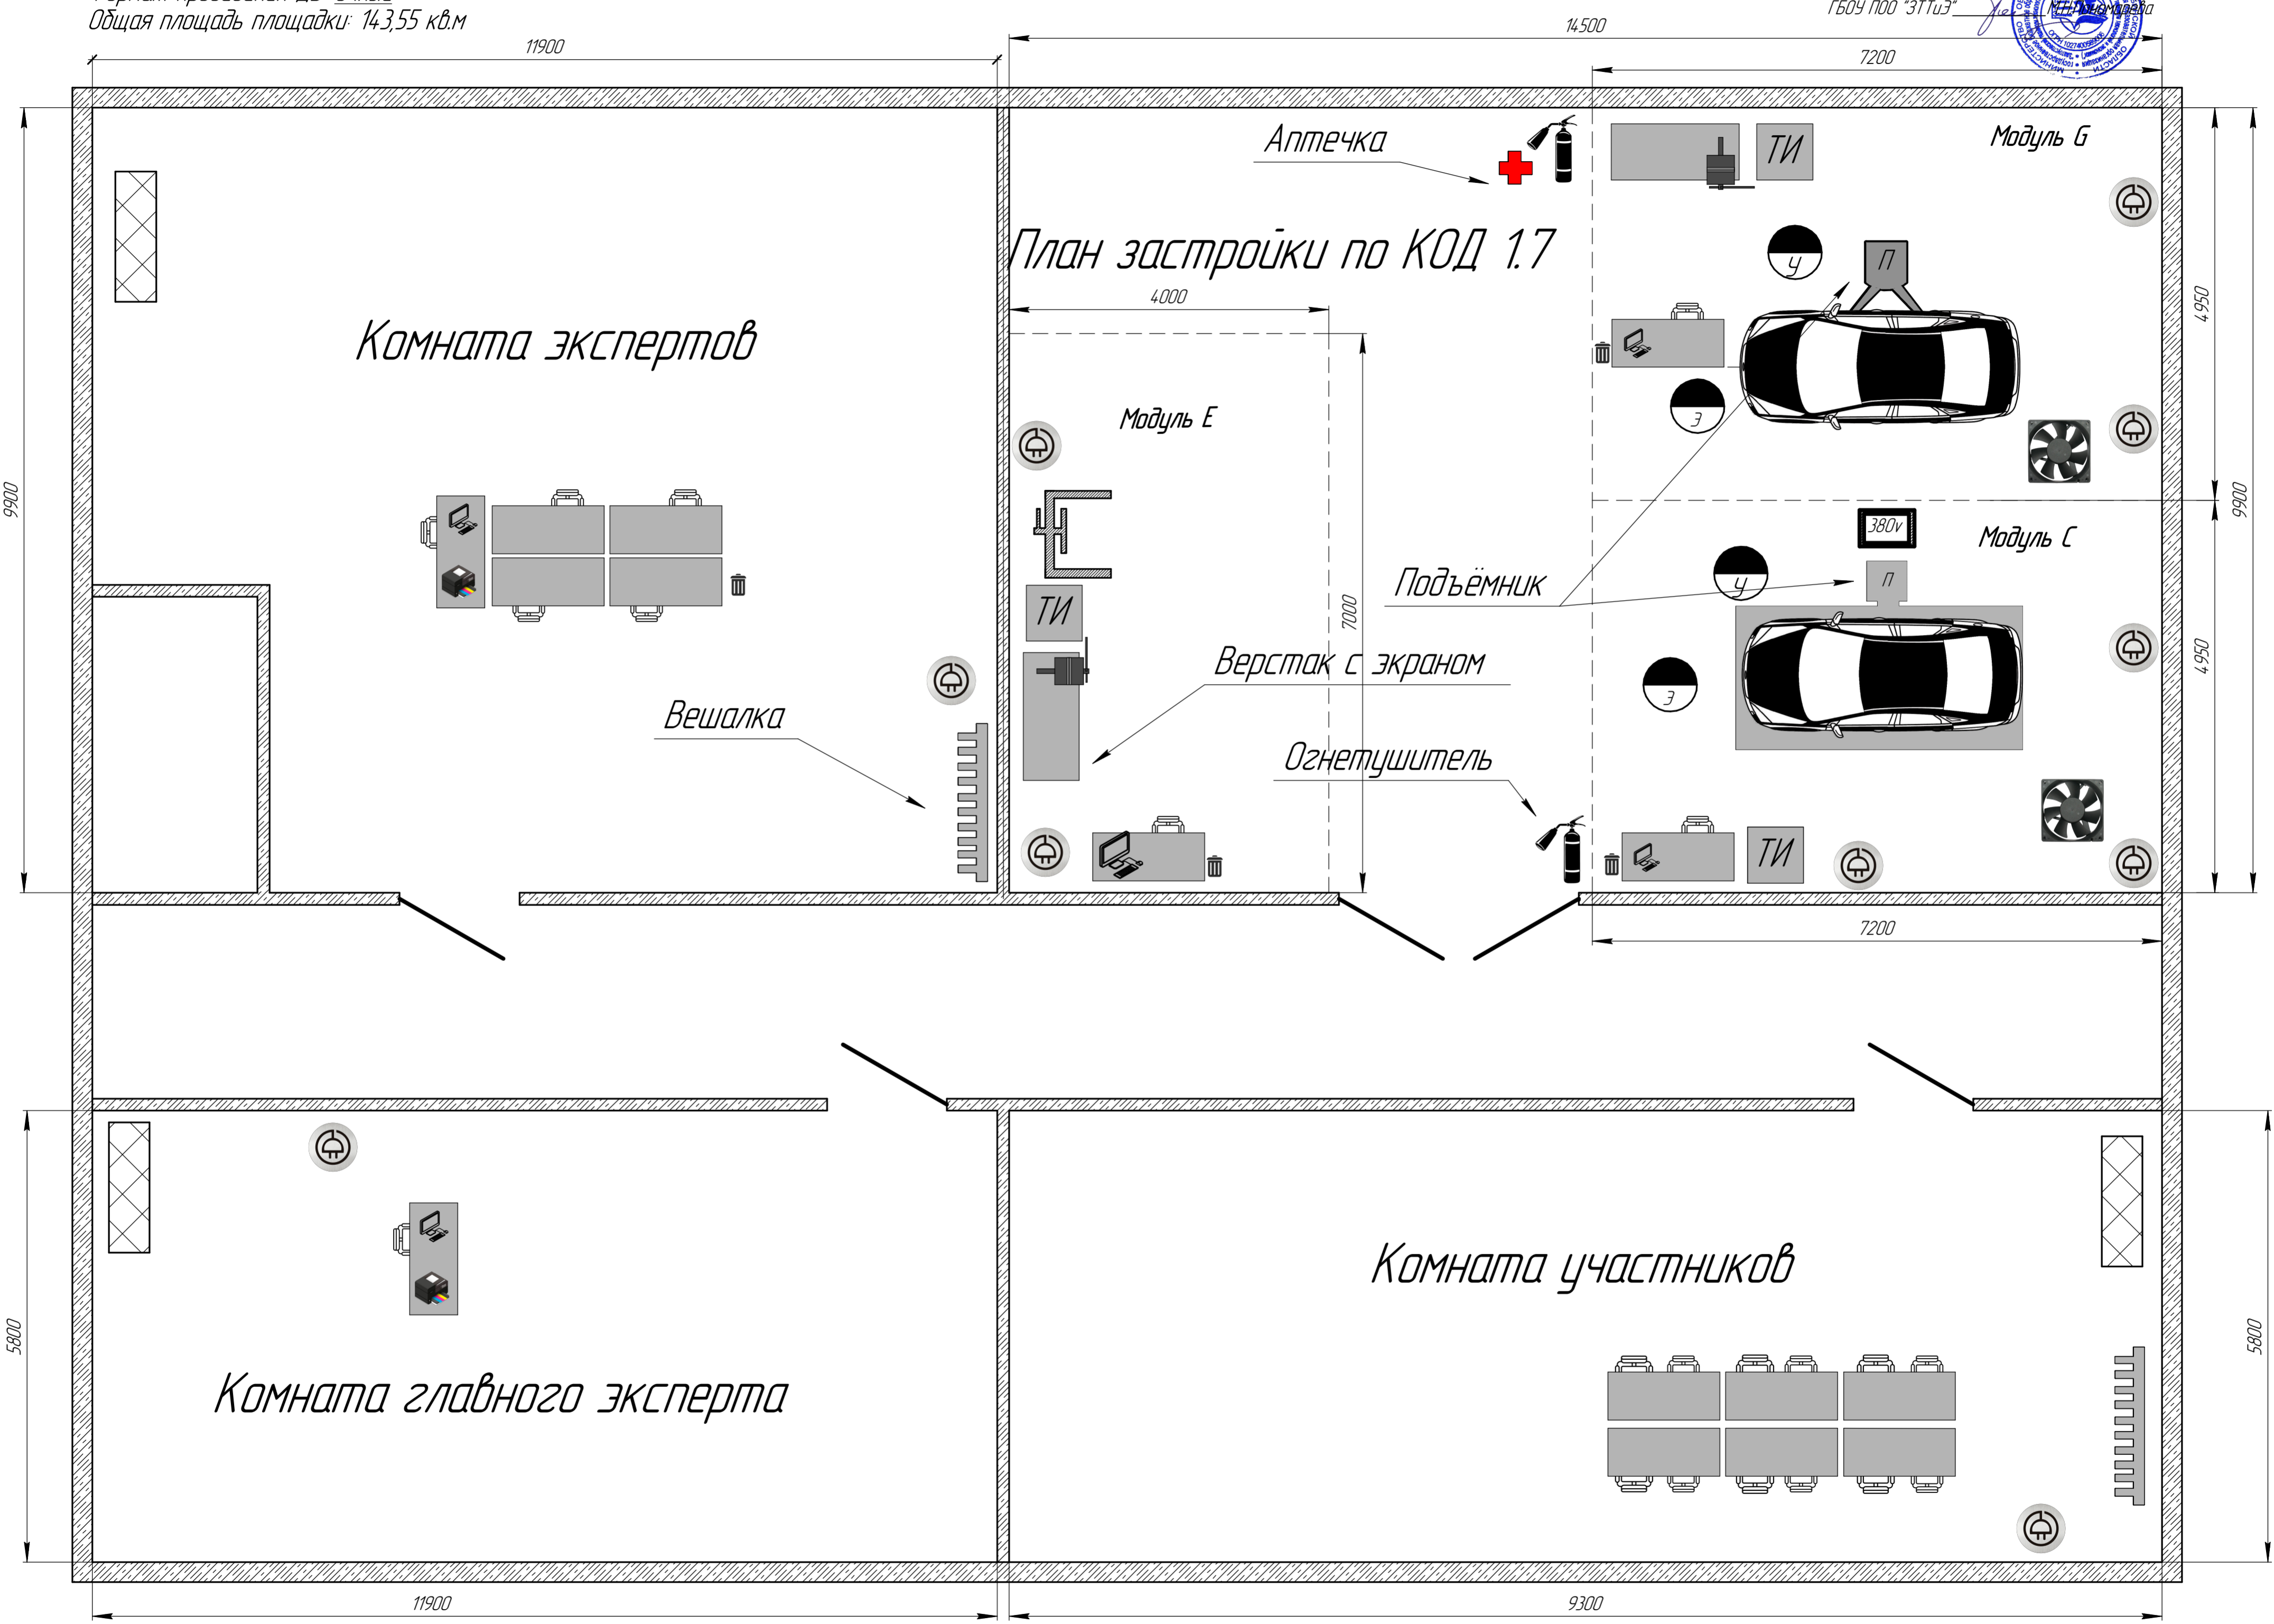

План застройки площадки центра проведения демонстрационного экзамена по стандартам Ворлдскиллс Россия (очный)

Компетенция: Ремонт и обслуживание легковых автомобилей
 Формат проведения ДЭ: очный
 Общая площадь площадки: 14,3,55 кв.м

Утверждаю: директор
 ГБОУ ПОО "ЗТТуз"

Рабочее место участника	Рабочее место эксперта	Кантователь	Шкаф для личных вещей	Стол	Стул	Тележка инструментальная	Корзина под мусор	Подвод электроразности 380V	Подвод электроразности 220V	Устройство для отвода выхлопных газов